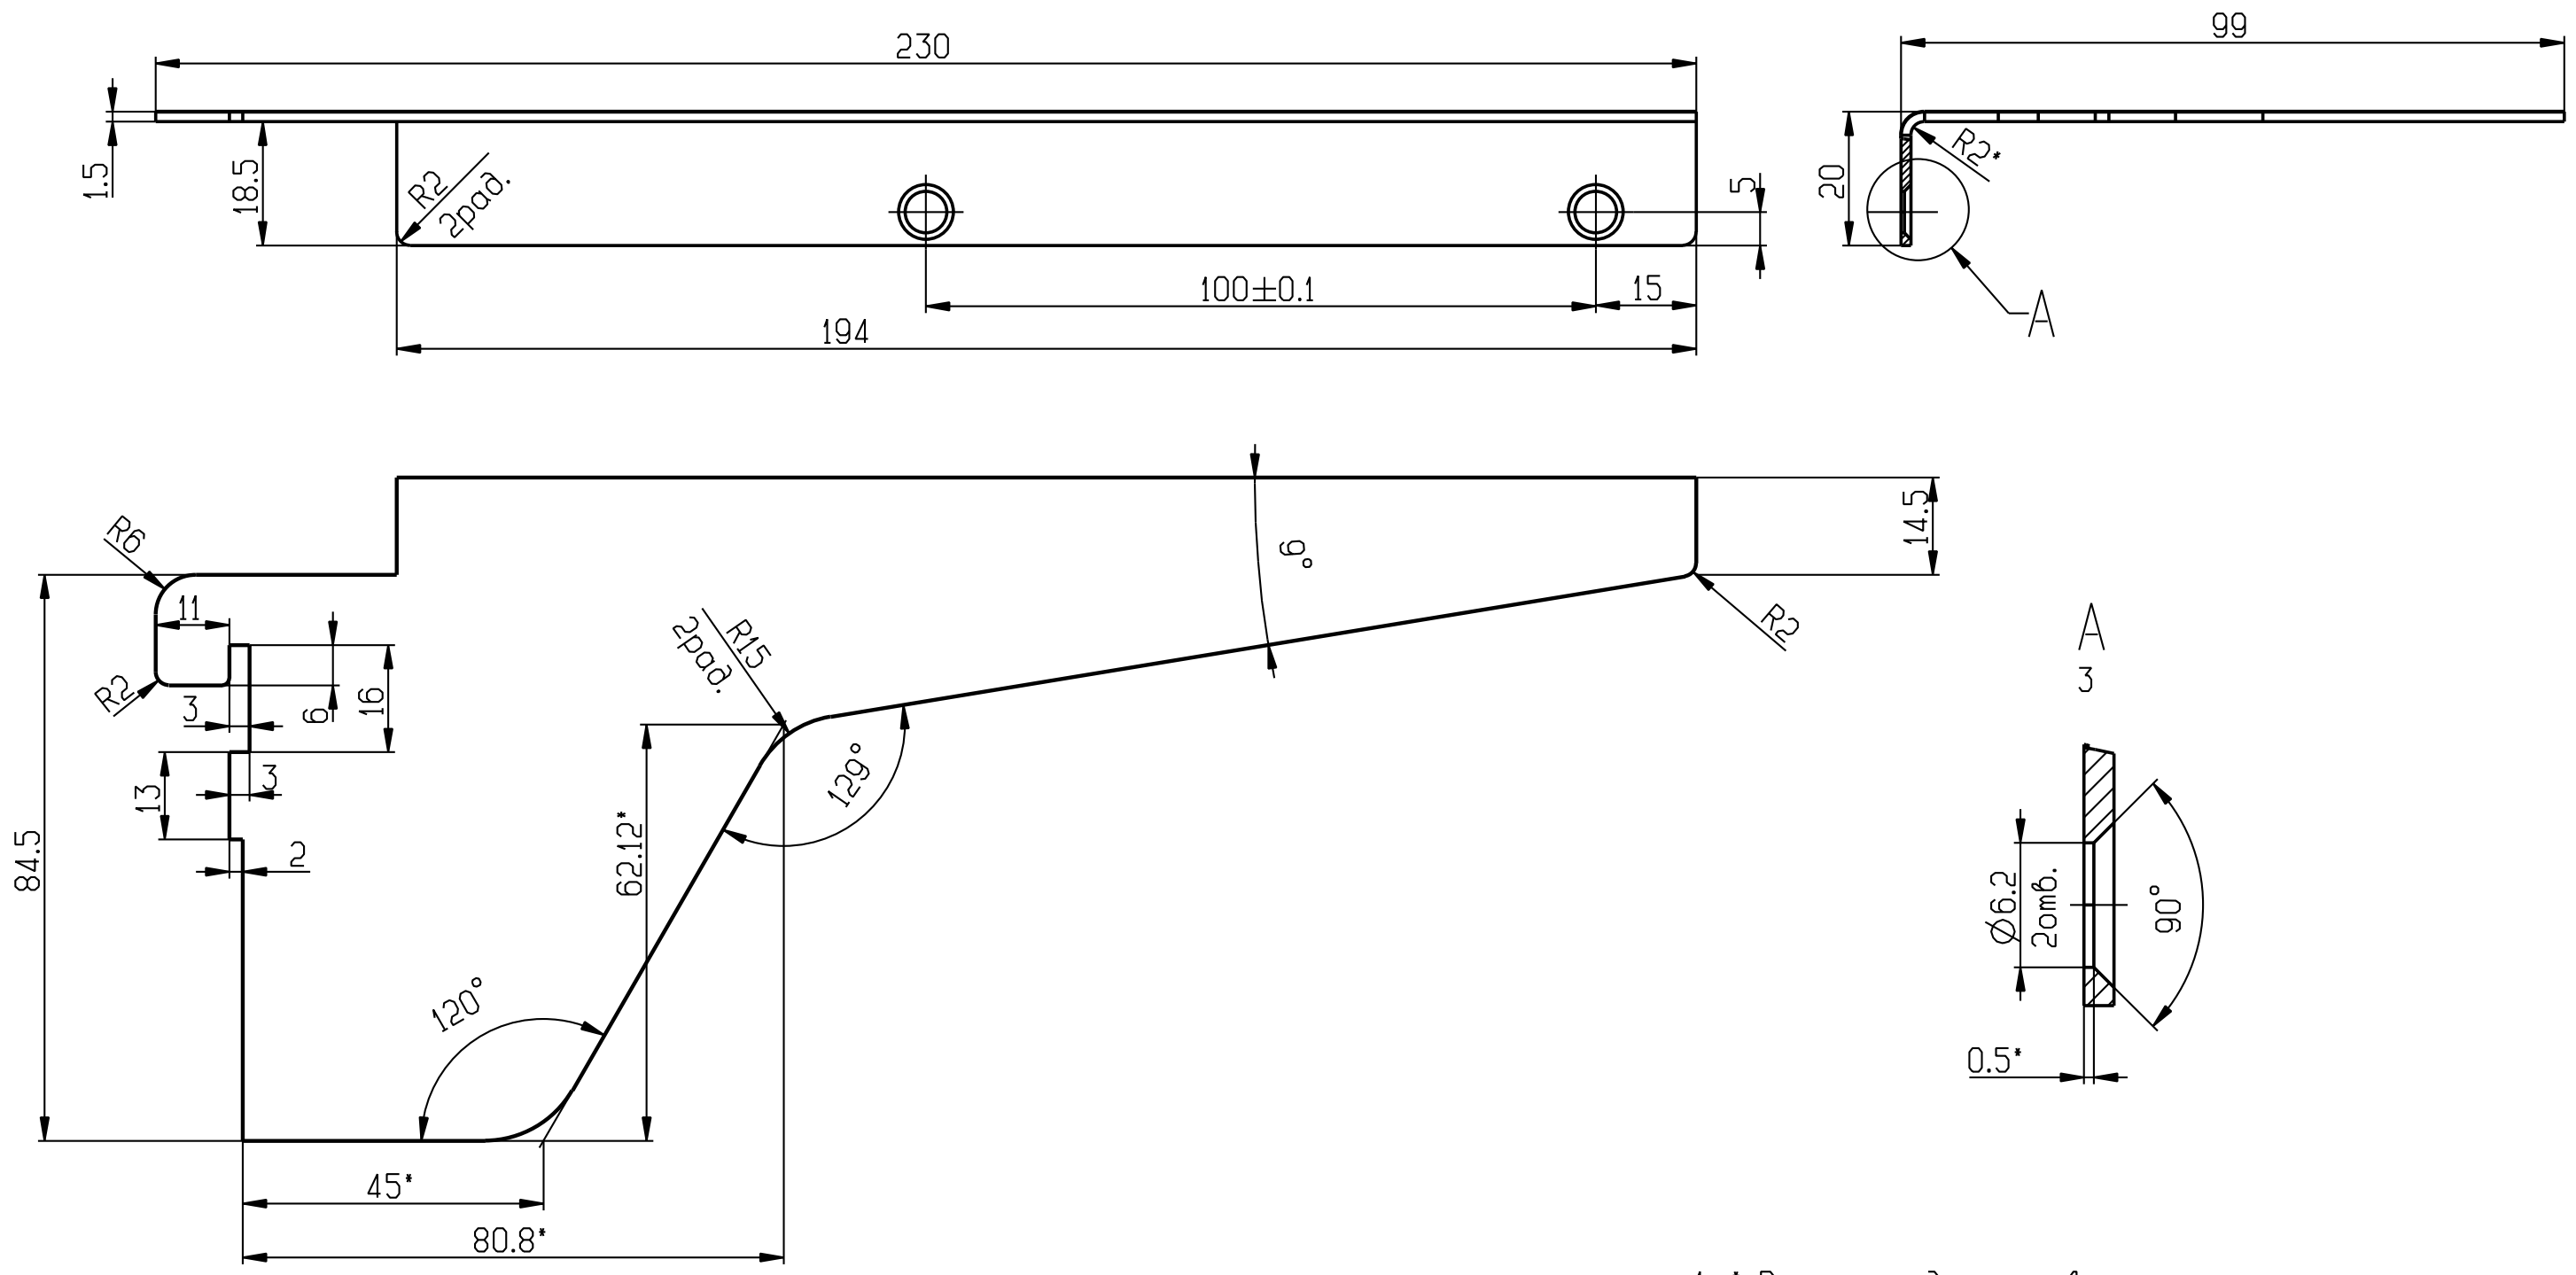

020-0600-3ш3

- * Размеры для справок;
- Общие допуски по ГОСТ 30893.1: H14,h14, ±IT14/2;

Инв.№ подл.	Подп. и дата
Взам.инв.№	Инв.№ дубл.
Подп. и дата	Подп. и дата

Имя файла детали (сборки)		KRONCHTEIN2					
Имя файла чертежа		KRONCHTEIN2					
Смс-0090-020							
Изм	Лист	№ докум.	Подп.	Дата	Лит.	Масса	Масштаб
	Разраб.						
Пров.					Лист 1		
Т.контр.	Казаровец				Листов 1		
Н.контр.	Пивцевич				Заготовка Смс-0090-021-60		
Утв.	Шумило						